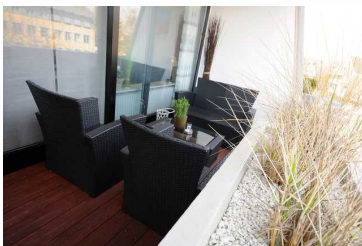

Schul-4-1 Von-Baltic-Storm

Die offene Küche lässt keine Wünsche offen! Vom Geschirrspüler bis hin zum Backofen ist alles für eine perfekte Selbstversorgung vorhanden. Ein helles und zeitgemäßes Wohn-/ und Schlafzimmer mit einer gemütlichen Schlafcouch, einem Flat-TV, Blue-Ray-Player und Hifi-Anlage stehen Ihnen hier zur Verfügung. Der große möblierte Balkon rundet einen angenehmen und erholsamen Urlaub ab. Das Duschbad ist neu und beinhaltet u. a. einen Föhn, einen beheizten Handtuchhalter und ein integriertes Wandradio.