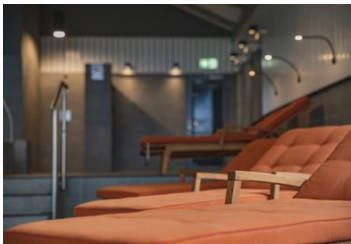

ARBOREA Marina Resort

Club - Ferienwohnpark - Hotel

Neustadt in Holstein

Beschreibung

Wir von ARBOREA haben uns gefragt: Wie können wir Urlaub besser machen? Bei ARBOREA checkt ein, wer sich nach einer lässigen Auszeit in der Natur sehnt, der einfach draußen aktiv sein möchte

HRS Sterne: 4

Bei ARBOREA entscheidest Du, wie Du unser Credo EXPERIENCE. TOGETHER. erleben möchtest. Dafür hast Du bei uns die Wahl: Mach mit bei unseren Outdoor- & Indoor-Activities – da ist für Einsteiger, Könnern und Profis was dabei. Oder mach Dein eigenes Ding und zieh ohne einen Guide los. Los geht's!

Früheste Anreise: 15:00

Späteste Abreise: 11:00

Empfang rund um die Uhr besetzt